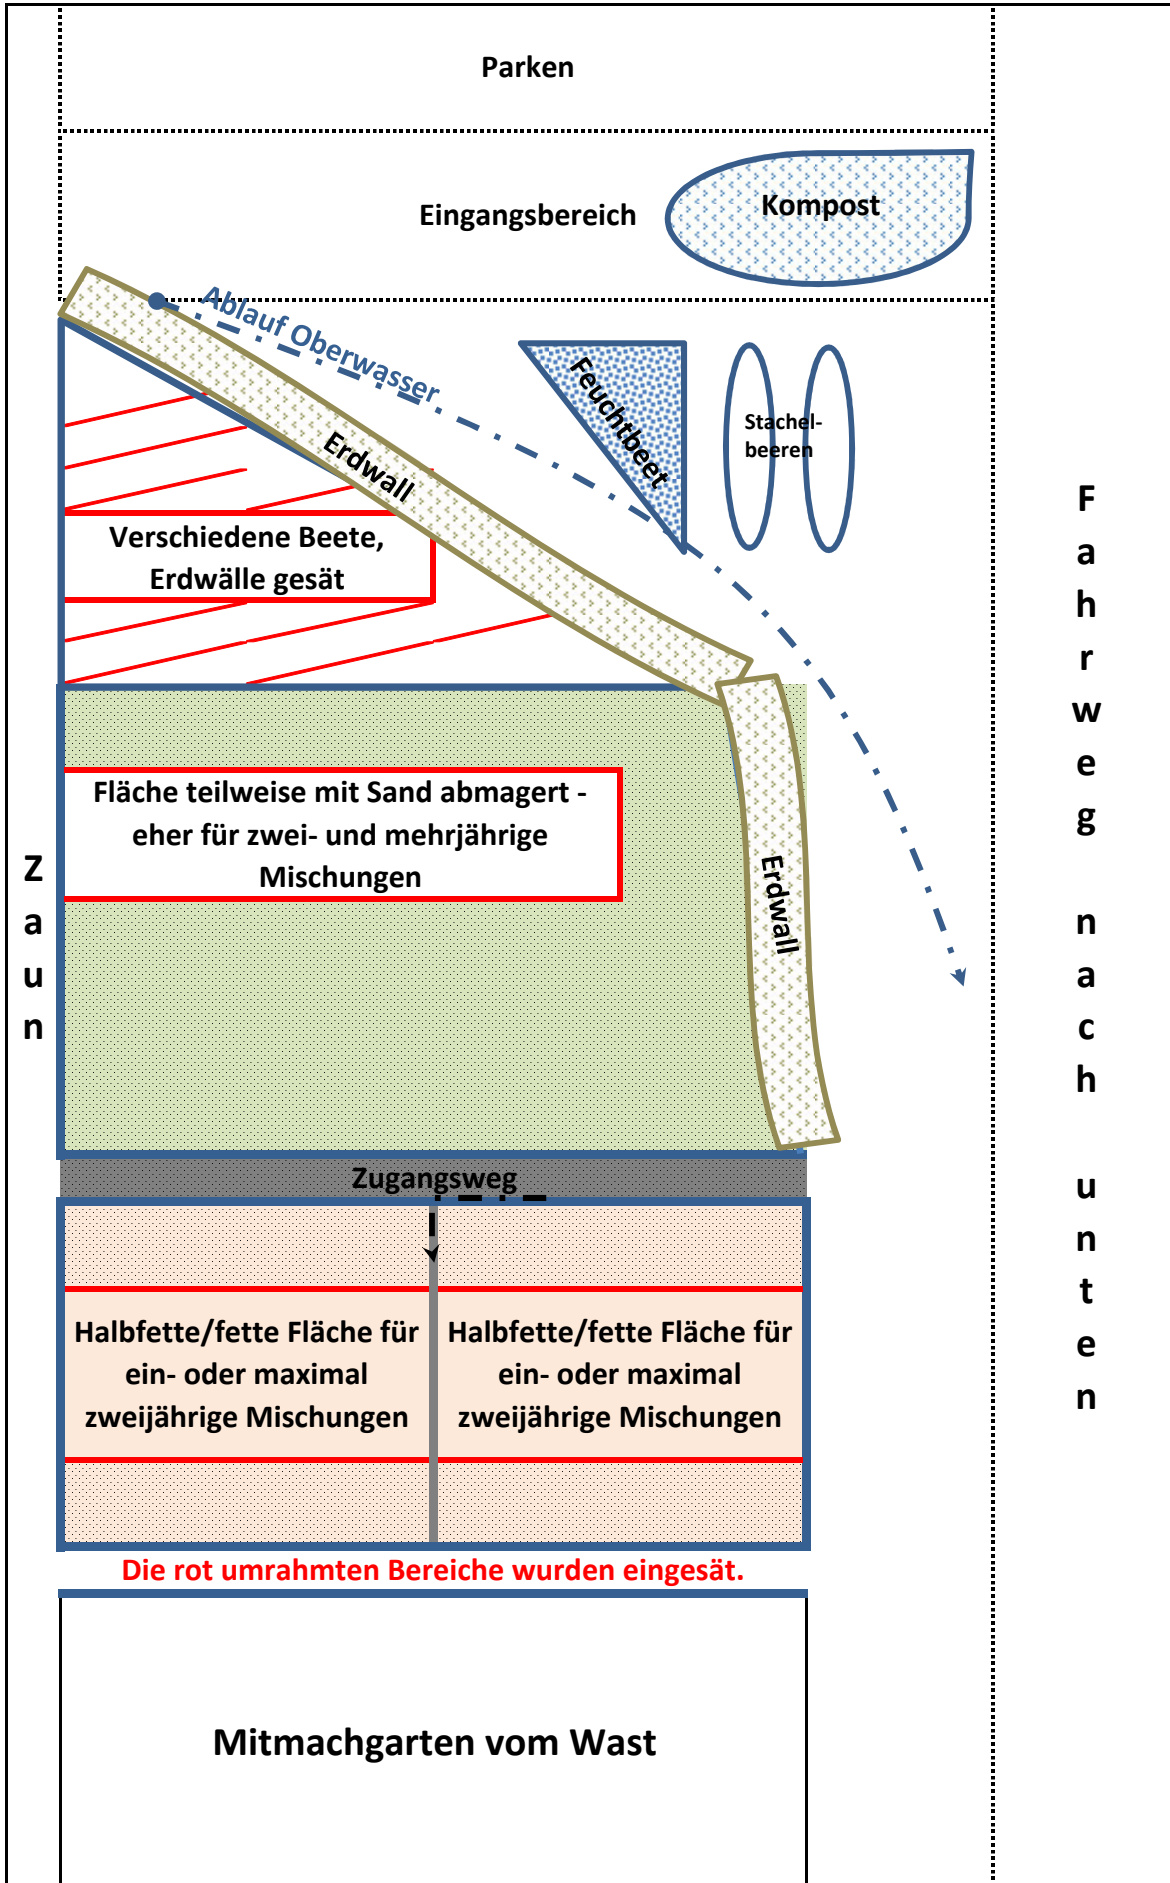

Bieneweide Teil 1 am 06. Mai 2017 -  
Einteilung Fläche Mitmachgarten Wast Schneider

Straße

Die rot umrahmten Bereiche wurden eingesät.